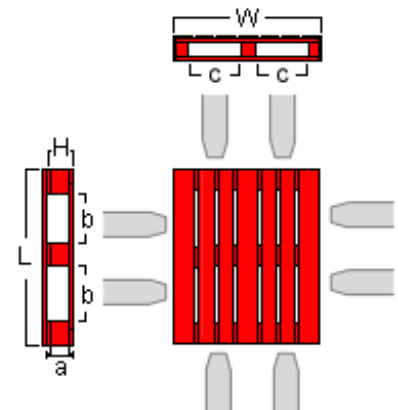

### Eigenschaften

- ▶ Universalpalette, besonders geeignet für automatisierte Produktions- und Lagereinrichtungen
- ▶ LPR Paletten werden nach jedem Rundlauf gemäß hoher Qualitätsstandards kontrolliert und, falls erforderlich, repariert
- ▶ Kompatibel mit allen gängigen Hebe- und Fördereinrichtungen (Vierwege-Palette)
- ▶ LPR verwendet ausschließlich Qualitätsholz aus nachhaltig bewirtschafteten Wäldern für den Palettenpool
- ▶ Einfach zu erkennen durch die markante, wasserbasierte, rote Farbe an allen Seiten der Paletten

### Spezifikationen

- |                                   |                          |
|-----------------------------------|--------------------------|
| ▶ Länge (L) : <b>1200 ±10 mm</b>  | ▶ a : <b>117.0 ±3 mm</b> |
| ▶ Breite (B) : <b>1000 ±10 mm</b> | ▶ b : <b>382.5 ±5 mm</b> |
| ▶ Höhe (H) : <b>161 ±10 mm</b>    | ▶ c : <b>350 ±5 mm</b>   |
- 
- ▶ Durchschnittliches Gewicht : **29 kg**
  - ▶ Tragfähigkeit : **1 200 kg**
- 
- ▶ Konstruktion : 5 umrandende Bodenbretter, Vierwege-Palette