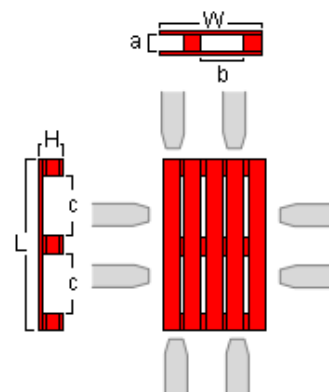

www.lpr.eu

U[U'W]WYb'Y'dU'f
dUfU'j]gi U'nUf'c'Yb' 8

DP610

Palet de Madera 600 x 1000 mm

Características

- ▶ Pallet de uso general adecuado para producción y sistemas de almacenamiento automático.
- ▶ Los pallets de LPR son inspeccionados sistemáticamente en cada uso, y cuando es necesario, reparados de acuerdo a rigurosos criterios de calidad.
- ▶ Válido para ser utilizado con cualquier tipo de transpaleta o carretilla (pallet de 4 entradas).
- ▶ LPR solo utiliza material de primera calidad y controla el origen de la madera de todo su pool.
- ▶ Fácilmente identificable por su color rojo (pintura al agua) en el perímetro del pallet.

Especificaciones

- | | | | |
|---------------|--------------------|-------|--------------------|
| ▶ Largo (L) : | 1000 ±10 mm | ▶ a : | 95.0 ±3 mm |
| ▶ Ancho (W) : | 600 ±10 mm | ▶ b : | 275.0 ±5 mm |
| ▶ Alto (H) : | 161 ±10 mm | ▶ c : | 257.5 ±5 mm |
-
- ▶ Peso medio : **16 Kg**
 - ▶ Carga nominal (R) : **500 Kg**
 - ▶ Geometría: 3 patines, 4 entradas.