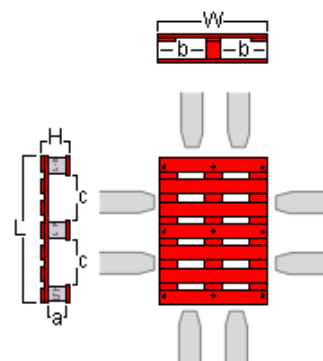

## Palet Dusseldorfer 600 x 800 mm

### Características

- ▶ Pallet de uso general adecuado para producción y sistemas de almacenamiento automático.
- ▶ Los pallets de LPR son inspeccionados sistemáticamente en cada uso, y cuando es necesario, reparados de acuerdo a rigurosos criterios de calidad.
- ▶ Válido para ser utilizado con cualquier tipo de transpaleta o carretilla (pallet de 4 entradas).
- ▶ LPR solo utiliza material de primera calidad y controla el origen de la madera de todo su pool.
- ▶ Fácilmente identificable por su color rojo (pintura al agua) en el perímetro del pallet.

### Especificaciones

- |               |                   |       |                    |
|---------------|-------------------|-------|--------------------|
| ▶ Largo (L) : | <b>800 ±10 mm</b> | ▶ a : | <b>100.0 ±3 mm</b> |
| ▶ Ancho (W) : | <b>600 ±10 mm</b> | ▶ b : | <b>255.0 ±5 mm</b> |
| ▶ Alto (H) :  | <b>161 ±10 mm</b> | ▶ c : | <b>253.0 ±5 mm</b> |
- 
- ▶ Peso medio : **14 Kg**
  - ▶ Carga nominal (R) : **500 Kg**
  - ▶ Geometría: 3 patines, 4 entradas.