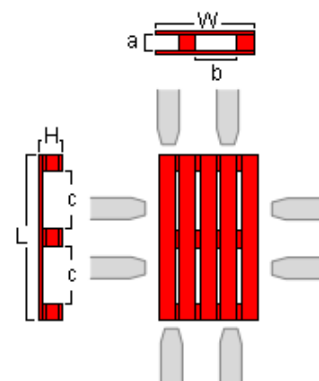

www.lpr.eu

Cliquez sur la palette
pour une visualisation 3D

DP610

Palette Bois 600 x 1000 mm

Caractéristiques

- ▶ Palette polyvalente idéale pour les petits conditionnements, permet de mettre en valeur les produits en magasin (display), adaptée aux systèmes de production et stockage automatisés.
- ▶ Les palettes LPR sont contrôlées unitairement à chaque rotation et réparées le cas échéant, suivant des procédures qualités strictes.
- ▶ Compatible avec tous les équipements standards de manutention (Palette 4 entrées).
- ▶ LPR n'utilise pour son pool de palettes que des essences de qualité dont l'origine est contrôlée.
- ▶ Facilement identifiable par sa peinture rouge hydrosoluble appliquée sur le pourtour.

Homologations

- ▶ Les palettes LPR sont conçues et fabriquées selon les **normes ISO** applicables.
- ▶ Les palettes LPR sont conformes à la **législation européenne** applicable au secteur des biens de consommation, et aux exigences **REACH**.
- ▶ LPR est la première entreprise du secteur de la location de palettes certifiée **PEFC** « chain of custody »
- ▶ Les palettes LPR sont testées et validées selon la norme **ISO 8611**.
- ▶ Les opérations LPR sont certifiées **ISO 9001**.

Spécifications

- | | | | |
|------------------|--------------------|-------|--------------------|
| ▶ Longueur (L) : | 1000 ±10 mm | ▶ a : | 95.0 ±3 mm |
| ▶ Largeur (W) : | 600 ±10 mm | ▶ b : | 275.0 ±5 mm |
| ▶ Hauteur (H) : | 161 ±10 mm | ▶ c : | 257.5 ±5 mm |
-
- | | |
|-----------------------|-----------------|
| ▶ Poids moyen | : 16 Kg |
| ▶ Charge nominale (R) | : 500 Kg |
-
- ▶ Géométrie: 3 semelles, 4 entrées.