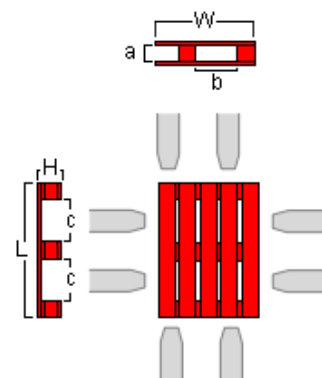

www.lpr.eu

Click on the pallet
for a 3D visualization

DP608

Palette bois 600 x 800 mm

Caractéristiques

- ▶ Palette polyvalente idéale pour les petits conditionnements, permet de mettre en valeur les produits en magasin (display), adaptée aux systèmes de production et stockage automatisés.
- ▶ Les palettes LPR sont contrôlées unitairement à chaque rotation et réparées le cas échéant, suivant des procédures qualités strictes.
- ▶ Compatible avec tous les équipements standards de manutention (Palette 4 entrées).
- ▶ LPR n'utilise pour son pool de palettes que des essences de qualité dont l'origine est contrôlée.
- ▶ Facilement identifiable par sa peinture rouge hydrosoluble appliquée sur le pourtour.

Homologations

- ▶ Les palettes LPR sont conçues et fabriquées selon les **normes ISO** applicables.
- ▶ Les palettes LPR sont conformes à la **législation européenne** applicable au secteur des biens de consommation, et aux exigences **REACH**.
- ▶ LPR est la première entreprise du secteur de la location de palettes certifiée **PEFC** « chain of custody »
- ▶ Les palettes LPR sont testées et validées selon la norme **ISO 8611**.
- ▶ Les opérations LPR sont certifiées **ISO 9001**.

Spécifications

- ▶ Longueur (L) : **800 ±10 mm**
- ▶ Largeur (W) : **600 ±10 mm**
- ▶ Hauteur (H) : **161 ±10 mm**
- ▶ a : **95.0 ±3 mm**
- ▶ b : **275.0 ±5 mm**
- ▶ c : **257.5 ±5 mm**
- ▶ Poids moyen : **14 Kg**
- ▶ Charge nominale (R) : **500 Kg**
- ▶ Géométrie: 3 semelles, 4 entrées.