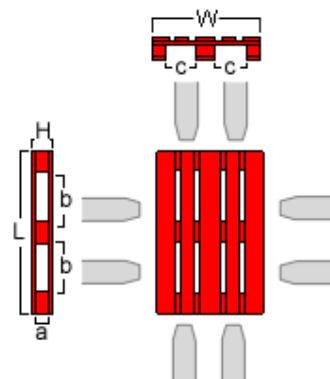

## Palette bois 800 x 1200 mm

### Caractéristiques

- ▶ Palette polyvalente parfaitement adaptée aux systèmes de production et de stockage automatisés.
- ▶ Les palettes LPR sont contrôlées unitairement à chaque rotation et réparées le cas échéant, suivant des procédures qualités strictes.
- ▶ Compatible avec tous les équipements standards de manutention (Palette 4 entrées).
- ▶ LPR n'utilise pour son pool de palettes que des essences de qualité dont l'origine est contrôlée.
- ▶ Facilement identifiable par sa peinture rouge hydrosoluble appliquée sur le pourtour.

### Spécifications

- ▶ Longueur (L) : **1200 ±10 mm**
- ▶ Largeur (W) : **800 ±10 mm**
- ▶ Hauteur (H) : **144 ±10 mm**
- ▶ a : **100.0 ±3 mm**
- ▶ b : **382.5 ±5 mm**
- ▶ c : **227.5 ±5 mm**
- ▶ Poids moyen : **29 Kg**
- ▶ Charge nominale (R) : **1 000 Kg**
- ▶ Géométrie: 3 semelles, 4 entrées.