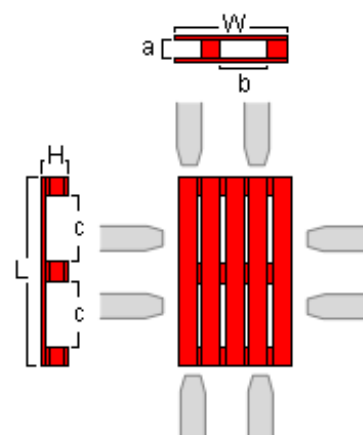

## Palete de Madeira 600 x 1000 mm

### Características

- ▶ Uma palete de uso geral para pequenas unidades de carga e armazenagem interior especificamente apropriada para sistemas de produção e armazenagem automatizados.
- ▶ As paletes LPR são sistematicamente inspeccionadas e – se necessário - reparadas após cada utilização de acordo com altos padrões de qualidade.
- ▶ Pode ser usada com todos os equipamentos de movimentação standard (4-entradas).
- ▶ A LPR utiliza apenas madeira de qualidade e controla a origem da Madeira do seu pool de paletes.
- ▶ Pode ser facilmente identificada através da sua cor vermelha, pintada com tinta de água em toda a sua periferia.

### Especificações

- |                     |                    |       |                    |
|---------------------|--------------------|-------|--------------------|
| ▶ Comprimento (L) : | <b>1000 ±10 mm</b> | ▶ a : | <b>95.0 ±3 mm</b>  |
| ▶ Largura (W) :     | <b>600 ±10 mm</b>  | ▶ b : | <b>275.0 ±5 mm</b> |
| ▶ Altura (H) :      | <b>161 ±10 mm</b>  | ▶ c : | <b>257.5 ±5 mm</b> |
- 
- |                       |               |
|-----------------------|---------------|
| ▶ Peso Médio :        | <b>16 Kg</b>  |
| ▶ Carga Nominal (R) : | <b>500 Kg</b> |
- 
- ▶ Geometria: 3 tábuas ao solo, 4 entradas.