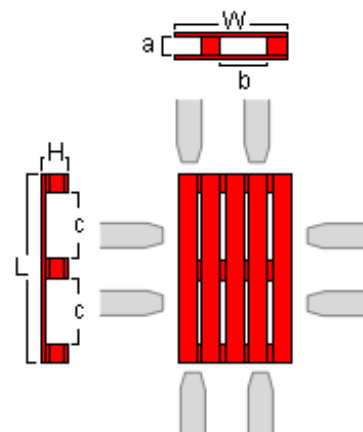

www.lpr.eu

Clique sobre o palete
para visualização 3D

DP610

Palete de Madeira 600 x 1000 mm

Características

- ▶ Uma paleta de uso geral para pequenas unidades de carga e armazenagem interior especificamente apropriada para sistemas de produção e armazenagem automatizados.
- ▶ As paletes LPR são sistematicamente inspeccionadas e – se necessário - reparadas após cada utilização de acordo com altos padrões de qualidade.
- ▶ Pode ser usada com todos os equipamentos de movimentação standard (4-entradas).
- ▶ A LPR utiliza apenas madeira de qualidade e controla a origem da Madeira do seu pool de paletes.
- ▶ Pode ser facilmente identificada através da sua cor vermelha, pintada com tinta de água em toda a sua periferia.

Especificações

- | | | | |
|---------------------|--------------------|-------|--------------------|
| ▶ Comprimento (L) : | 1000 ±10 mm | ▶ a : | 95.0 ±3 mm |
| ▶ Largura (W) : | 600 ±10 mm | ▶ b : | 275.0 ±5 mm |
| ▶ Altura (H) : | 161 ±10 mm | ▶ c : | 357.5 ±5 mm |
-
- | | |
|---------------------|-----------------|
| ▶ Peso Médio | : 16 Kg |
| ▶ Carga Nominal (R) | : 500 Kg |
-
- ▶ Geometria: 3 tábuas ao solo, 4 entradas.