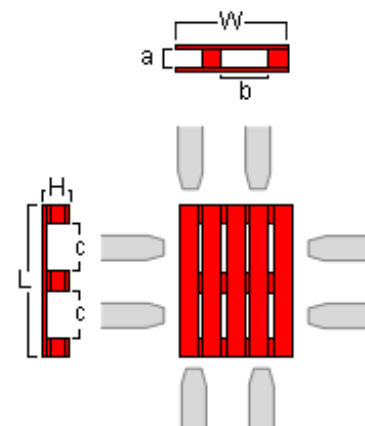

www.lpr.eu

Clique na paleta para uma visualização a 3D

DP608

Paleta de Madeira 600 x 800 mm

Características

- ▶ Uma paleta de uso geral para pequenas unidades de carga e armazenagem interior especificamente apropriada para sistemas de produção e armazenagem automatizados.
- ▶ As paletes LPR são sistematicamente inspeccionadas e – se necessário - reparadas após cada utilização de acordo com altos padrões de qualidade.
- ▶ Pode ser usada com todos os equipamentos de movimentação standard (4-entradas).
- ▶ A LPR utiliza apenas madeira de qualidade e controla a origem da Madeira do seu pool de paletes.
- ▶ Pode ser facilmente identificada através da sua cor vermelha, pintada com tinta de água em toda a sua periferia.

Especificações

- | | |
|-------------------------------------|--------------------------|
| ▶ Comprimento (L): 800 ±10mm | ▶ a : 95.0 ±3 mm |
| ▶ Largura (W) : 600 ±10 mm | ▶ b : 275.0 ±5 mm |
| ▶ Altura (H) : 161 ±10 mm | ▶ c : 257.5 ±5 mm |
-
- | |
|------------------------------------|
| ▶ Peso Médio : 14 Kg |
| ▶ Carga Nominal (R): 500 Kg |
-
- ▶ Geometria: 3 tábuas ao solo, 4 entradas.