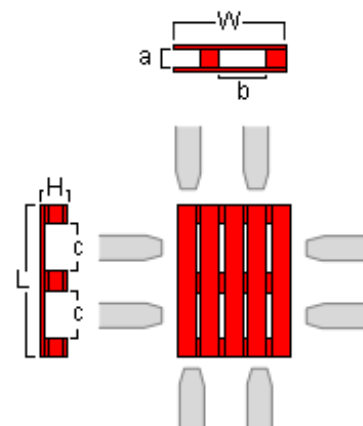

www.lpr.eu

Clique sobre o palete para visualização 3D

DP608

Palete de Madeira 600 x 800 mm

Características

- ▶ Uma paleta de uso geral para pequenas unidades de carga e armazenagem interior especificamente apropriada para sistemas de produção e armazenagem automatizados.
- ▶ As paletes LPR são sistematicamente inspeccionadas e – se necessário - reparadas após cada utilização de acordo com altos padrões de qualidade.
- ▶ Pode ser usada com todos os equipamentos de movimentação standard (4-entradas).
- ▶ A LPR utiliza apenas madeira de qualidade e controla a origem da Madeira do seu pool de paletes.
- ▶ Pode ser facilmente identificada através da sua cor vermelha, pintada com tinta de água em toda a sua periferia.

Especificações

- | | |
|-------------------------------------|--------------------------|
| ▶ Comprimento (L): 800 ±10mm | ▶ a : 95.0 ±3 mm |
| ▶ Largura (W) : 600 ±10 mm | ▶ b : 275.0 ±5 mm |
| ▶ Altura (H) : 161 ±10 mm | ▶ c : 257.5 ±5 mm |
-
- | |
|------------------------------------|
| ▶ Peso Médio : 14 Kg |
| ▶ Carga Nominal (R): 500 Kg |
-
- ▶ Geometria: 3 tábuas ao solo, 4 entradas.