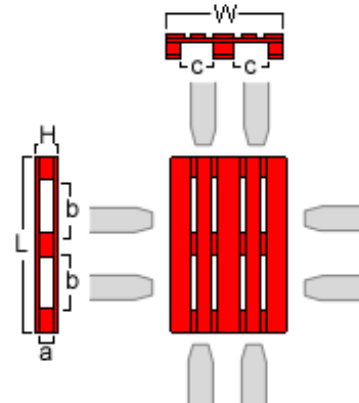

## Paleta de Madeira 800 x 1200 mm

### Características

- ▶ Uma paleta de uso geral especificamente apropriada para a produção e sistemas de armazenagem automatizados.
- ▶ As paletes LPR são sistematicamente inspeccionadas e - em caso de necessidade - reparadas após cada utilização de acordo com altos padrões de qualidade.
- ▶ Pode ser usada com todos os equipamentos de movimentação standard (4 - entradas).
- ▶ A LPR utiliza apenas madeira de qualidade e controla a origem da madeira do seu Pool de paletes.
- ▶ Pode ser facilmente identificada através da sua cor vermelha, pintada com tinta de água em toda a sua periferia.

### Especificações

- ▶ Comprimento (L) : **1200 ±10 mm**
- ▶ Largura (W) : **800 ±10 mm**
- ▶ Altura (H) : **144 ±10 mm**
- ▶ a : **100.0 ±3 mm**
- ▶ b : **382.5 ±5 mm**
- ▶ c : **227.5 ±5 mm**
- ▶ Peso Médio : **29 Kg**
- ▶ Carga Nominal (R) : **1 000 Kg**
- ▶ Geometria: 3 Tábuas ao solo, 4 entradas.