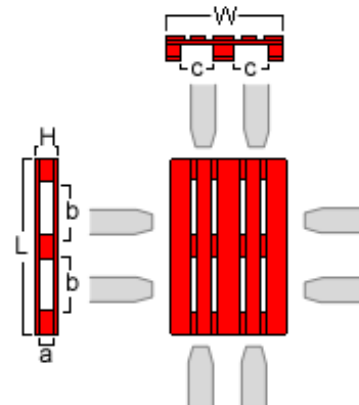

www.lpr.eu

Clique sobre o palete para visualização 3D

PR080

Palete de Madeira 800 x 1200 mm

Características

- ▶ Uma palete de uso geral especificamente apropriada para a produção e sistemas de armazenagem automatizados.
- ▶ As paletes LPR são sistematicamente inspeccionadas e - em caso de necessidade - reparadas após cada utilização de acordo com altos padrões de qualidade.
- ▶ Pode ser usada com todos os equipamentos de movimentação standard (4 - entradas).
- ▶ A LPR utiliza apenas madeira de qualidade e controla a origem da madeira do seu Pool de paletes.
- ▶ Pode ser facilmente identificada através da sua cor vermelha, pintada com tinta de água em toda a sua periferia.

Especificações

- ▶ Comprimento (L) : **1200 ±10 mm**
- ▶ Largura (W) : **800 ±10 mm**
- ▶ Altura (H) : **144 ±10 mm**
- ▶ a : **100.0 ±3 mm**
- ▶ b : **382.5 ±5 mm**
- ▶ c : **227.5 ±5 mm**
- ▶ Peso Médio : **25 Kg**
- ▶ Carga Nominal (R) : **1 000 Kg**
- ▶ Geometria: 3 Tábuas ao solo, 4 entradas.