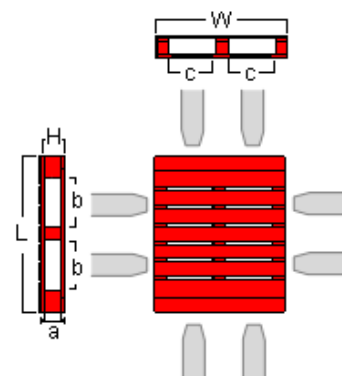

## Houten Pallet 1200 x 1000 mm

### Kenmerken

- ▶ De pallet kan gebruikt worden voor alle doeleinden, specifiek geschikt voor geautomatiseerde productie- en magazijnsystemen.
- ▶ LPR pallets worden systematisch geïnspecteerd en – indien nodig – gerepareerd na iedere rondgang volgens hoge kwaliteitsnormen.
- ▶ Geschikt voor alle standaard apparatuur voor goederenverplaatsing (4-weg pallet).
- ▶ LPR gebruikt uitsluitend hoge kwaliteit hout uit gecontroleerde en verantwoorde bosbouw.
- ▶ Eenvoudig te onderscheiden door de karakteristieke rode, op water basis gekleurde verf, zichtbaar op alle zijden van de pallets.

### Specificaties

- |                |                     |       |                    |
|----------------|---------------------|-------|--------------------|
| ▶ Lengte (L) : | <b>1.200 ±10 mm</b> | ▶ a : | <b>95,0 ±3 mm</b>  |
| ▶ Breedte (B): | <b>1.000 ±10 mm</b> | ▶ b : | <b>392,5 ±5 mm</b> |
| ▶ Hoogte (H) : | <b>162 ±10 mm</b>   | ▶ c : | <b>357,5 ±5 mm</b> |
- 
- |                           |  |
|---------------------------|--|
| ▶ Gemiddeld gewicht:      | <b>27 kg</b>                               |
| ▶ Nominale belasting (R): | <b>1.200 kg</b>                            |
| ▶ Geometrie:              | 5 perimetrische onderplanken, 4-weg pallet |