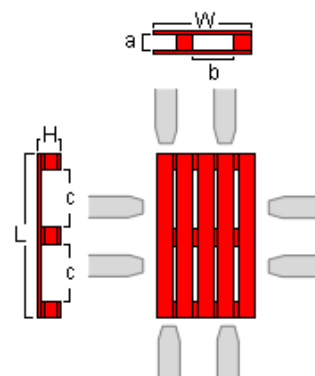

www.lpr.eu

Klik op het pallet
voor een weergave in 3D

DP610

Houten Pallet 600 x 1000 mm

Kenmerken

- ▶ De pallet kan gebruikt worden voor kleine ladingen en als display pallet in een winkel. Geschikt voor geautomatiseerde productie- en magazijnsystemen.
- ▶ LPR pallets worden systematisch geïnspecteerd en – indien nodig – gerepareerd na iedere rondgang volgens hoge kwaliteitsnormen.
- ▶ Geschikt voor alle standaard apparatuur voor goederenverplaatsing (4-weg pallet).
- ▶ LPR gebruikt uitsluitend hoge kwaliteit hout uit gecontroleerde en verantwoorde bosbouw.
- ▶ Eenvoudig te onderscheiden door de karakteristieke rode, op water basis gekleurde verf, zichtbaar op alle zijden van de pallets.

Specificaties

- | | | | |
|-----------------|---------------------|-------|--------------------|
| ▶ Lengte (L) : | 1.000 ±10 mm | ▶ a : | 95,0 ±3 mm |
| ▶ Breedte (B) : | 600 ±10 mm | ▶ b : | 275,0 ±5 mm |
| ▶ Hoogte (H) : | 161 ±10 mm | ▶ c : | 257,5 ±5 mm |
-
- | | |
|---------------------------|------------------------------|
| ▶ Gemiddeld gewicht: | 16 Kg |
| ▶ Nominale belasting (R): | 500 Kg |
| ▶ Geometrie: | 3 onderplanken, 4-weg pallet |