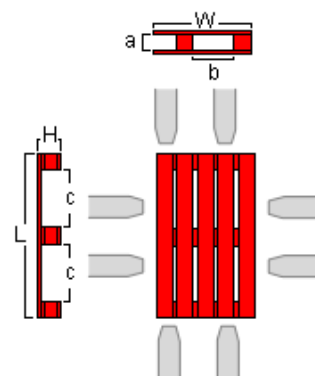

www.lpr.eu

Klik op de pallet
voor een weergave in 3D

DP610

Houten Pallet 600 x 1000 mm

Kenmerken

- ▶ De pallet kan gebruikt worden voor kleine ladingen en als display pallet in een winkel. Geschikt voor geautomatiseerde productie- en magazijnsystemen.
- ▶ LPR pallets worden systematisch geïnspecteerd en – indien nodig – gerepareerd na iedere rondgang volgens hoge kwaliteitsnormen.
- ▶ Geschikt voor alle standaard apparatuur voor goederenverplaatsing (4-weg pallet).
- ▶ LPR gebruikt uitsluitend hoge kwaliteit hout uit gecontroleerde en verantwoorde bosbouw.
- ▶ Eenvoudig te onderscheiden door de karakteristieke rode, op waterbasis gekleurde verf, zichtbaar op alle zijden van de pallets.

Specificaties

- | | | | |
|-----------------|---------------------|-------|--------------------|
| ▶ Lengte (L) : | 1.000 ±10 mm | ▶ a : | 95,0 ±3 mm |
| ▶ Breedte (W) : | 600 ±10 mm | ▶ b : | 275,0 ±5 mm |
| ▶ Hoogte (H) : | 161 ±10 mm | ▶ c : | 357,5 ±5 mm |
-
- | | |
|---------------------------|------------------------------|
| ▶ Gemiddeld gewicht: | 16 Kg |
| ▶ Nominale belasting (R): | 500 Kg |
| ▶ Geometrie: | 3 onderplanken, 4-weg pallet |