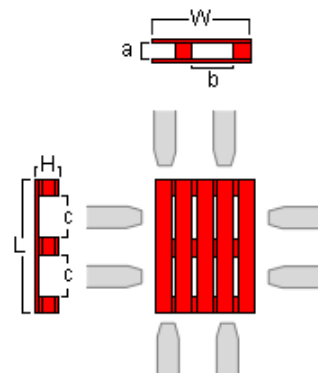

www.lpr.eu

??_cd\YhdU`Yh
j ccf`YYb`k YYf[Uj`Y`b` 8

DP608

Houten Pallet 600 x 800 mm

Kenmerken

- ▶ De pallet kan gebruikt worden voor kleine ladingen en als display pallet in een winkel. Geschikt voor geautomatiseerde productie- en magazijnsystemen.
- ▶ LPR pallets worden systematisch geïnspecteerd en – indien nodig – gerepareerd na iedere rondgang volgens hoge kwaliteitsnormen.
- ▶ Geschikt voor alle standaard apparatuur voor goederenverplaatsing (4-weg pallet).
- ▶ LPR gebruikt uitsluitend hoge kwaliteit hout uit gecontroleerde en verantwoorde bosbouw.
- ▶ Eenvoudig te onderscheiden door de karakteristieke rode, op water basis gekleurde verf, zichtbaar op alle zijden van de pallets.

Specificaties

Lengte (L) :	800 ±10 mm	a :	95,0 ±3 mm
Breedte (B):	600 ±10 mm	b :	275,0 ±5 mm
Hoogte (H) :	161 ±10 mm	c :	257,5 ±5 mm

Gemiddeld gewicht: **14 Kg**
Nominale belasting (R): **500 Kg**
Geometrie: 3 onderplanken, 4-weg pallet