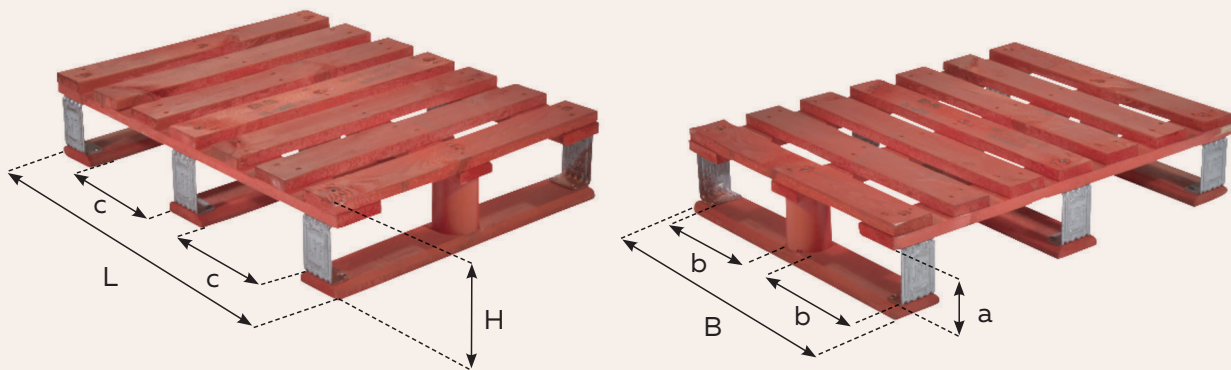

# HALBPALETTE DU608

600 mm x 800 mm

(8003) 0 358946 000013 5

Valokuvat eivät ole sopimuksellisesti sitovia

## Ominaisuudet

- > Hallitseva lavatyyppi pienemmille toimitusmäärille ja esillepanoihin myymälöissä. Sopii automatisoituihin tuotanto- ja varastotiloihin.
- > Hallitseva lavatyyppi pienemmille toimitusmäärille ja esillepanoihin myymälöissä. Sopii automatisoituihin tuotanto- ja varastotiloihin.
- > LPR:n käyttämä puu on vain kestävästi hoidetuista metsistä (PEFC-sertifioitu). Puristevälitukeja ei ole käytetty vuodesta 2010 lähtien.
- > LPR-kuormalavat tarkistetaan laatustandardien mukaisesti jokaisen kierron jälkeen ja tarvittaessa korjataan ennen uudelleenkäyttöä.
- > Ympärimaalatut lavat on helppo tunnistaa punaisesta väristä. Vesipohjaisen maalin toimittaa LPR:n hyväksymä toimittaja.
- > LPR - kuormalavat, uudet tai käytetyt, ovat puisten lavojen standardien mukaisia. Lavat tarkistetaan jokaisen kierron jälkeen ja korjataan tarvittaessa LPR:n vaatimusten mukaisiksi.

## Spezifikationen

**DU608 - Kuormalavan nimelliskoko ja toleranssit (mm)**

	L	B	H	a	b	c
<b>Nimelliskoko</b>	800,0	600,0	163,0	100,0	257,0	253,0
<b>Toleranssi</b>	±10	±10	±10	-	-	-

**Keskipaino:** 14 kg

**Kantavuus:** 500kg