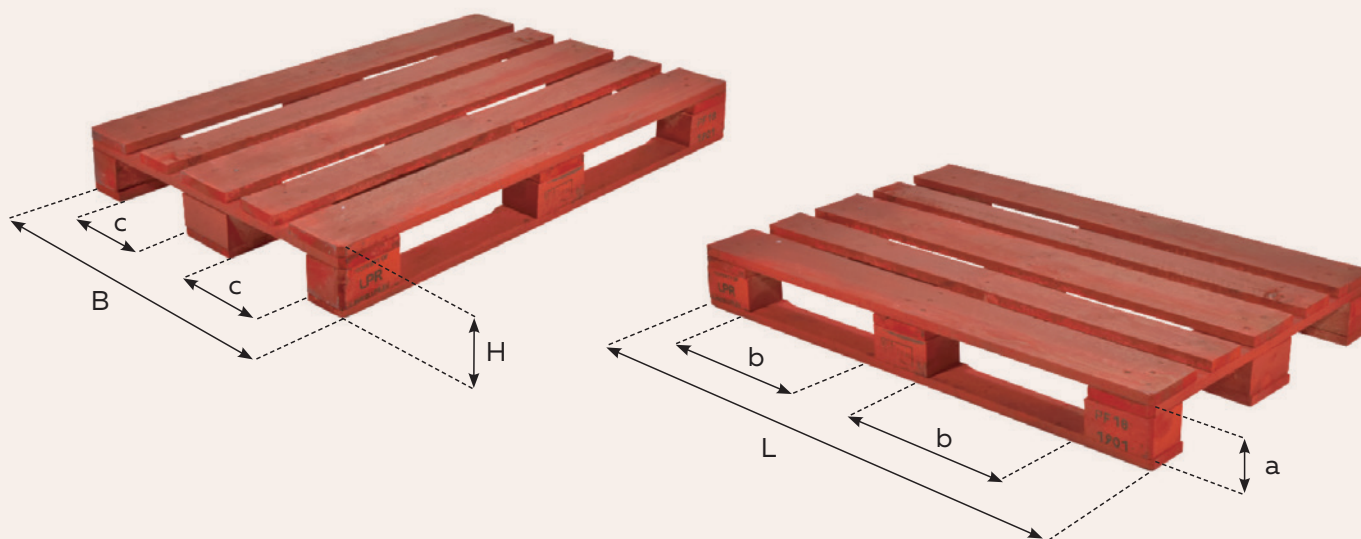

EUROLAVA PR080

800 mm x 1200 mm

(8003) 0 358946 000001 2

Valokuvat eivät ole sopimuksellisesti sitovia

Ominaisuudet

- > Yleislava, sopii erityisesti automatisoituihin tuotanto- ja varastotiloihin
- > Yhteensopiva kaikkien tavallisten nosto- ja kuljetuslaitteiden kanssa (nelitilava)
- > LPR:n käyttämä puu on vain kestävästi hoidetuista metsistä (PEFC-sertifioitu). Puristevälitukeja ei ole käytetty vuodesta 2010 lähtien.
- > LPR-kuormalavat tarkistetaan laatustandardien mukaisesti jokaisen kierron jälkeen ja tarvittaessa korjataan ennen uudelleenkäyttöä.
- > Ympärimaalatut lavat on helppo tunnistaa punaisesta väristä. Vesipohjaisen maalin toimittaa LPR:n hyväksymä toimittaja.
- > LPR - kuormalavat, uudet tai käytetyt, ovat puisten lavojen standardien mukaisia. Lavat tarkistetaan jokaisen kierron jälkeen ja korjataan tarvittaessa LPR:n vaatimusten mukaisiksi.

Tekniset tiedot

PRO80 - Kuormalavan nimelliskoko ja toleranssit (mm)

	L	B	H	a	b	c
Nimelliskoko	1200,0	800,0	144,0	100,0	382,5	227,5
Toleranssi	±10	±10	±10	-	-	-

Keskipaino: 25 kg

Kantavuus: 1 000kg

Rakenne: 3 jalkaa, nelitilava