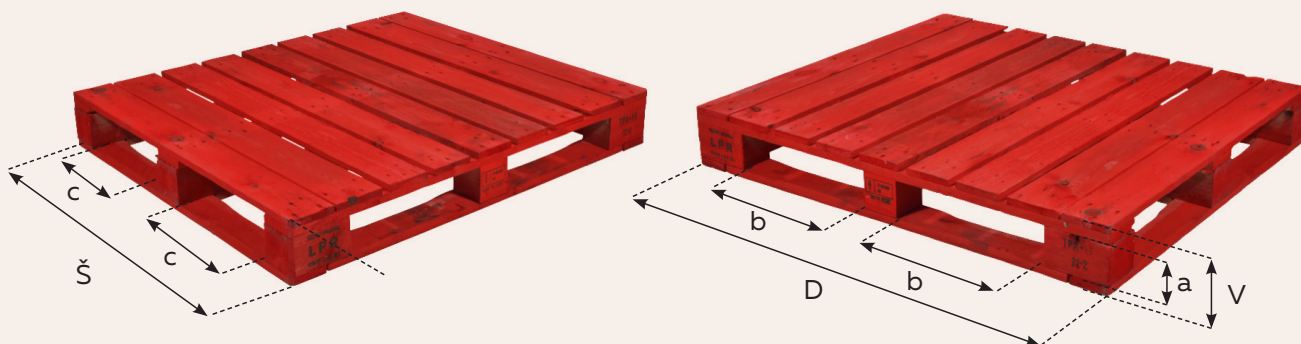

DŘEVĚNÁ PALETA UK100

1000 mm x 1200 mm

(8003) 0 358946 000012 8

Nesmluvní obrázky

Vlastnosti

- > Univerzální paleta pro menší nákladové jednotky a výstavy v obchodech, která je vhodná pro automatizované výrobní a skladovací systémy.
- > Lze použít se všemi standardními manipulačními zařízeními (4cestný vstup).
- > LPR používá pouze kvalitní dřevo a kontroluje původ dřeva ve svém paletovém poolu. Dřevo pochází z lesů certifikovaných PEFC. Žádné kompozitní bloky od roku 2010.
- > Každá LPR paleta je v rámci každého cyklu zkontrolována a v případě potřeby opravena podle standardů vysoké kvality společnosti LPR.
- > Lze ji snadno identifikovat díky jejímu ve vodě rozpustnému červenému nátěru na všech stranách palety, poskytovanému naším schváleným dodavatelem.
- > Paleta LPR, nová i opravená, je v souladu s normami platnými pro dřevěné palety. Při každém oběhu jsou jednotlivě kontrolovány a, je-li to nutné, uvedeny do původního stavu podle jasně stanovených požadavků.

Specifikace

UK100 - Rozměry a tolerance palet (mm)

	D	Š	V	a	b	c
Rozměry	1200,0	1000,0	162,0	95,0	392,5	357,5
Tolerance	±10	±10	±10	-	-	-

Průměrná hmotnost: 29 kg

Nominální zátěž: 1 200kg

Geometrie : 5 spodní desky, přístup ze 4 stran