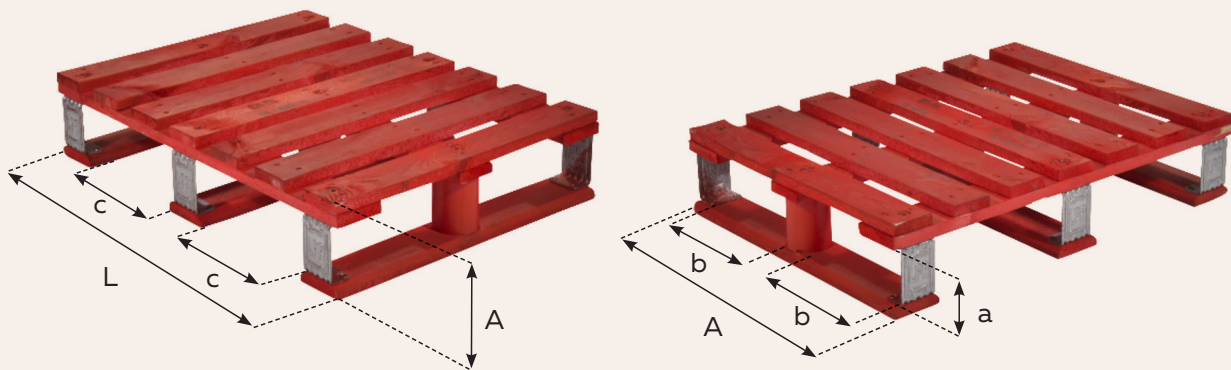

PALLET DÜSSELDORFER DU608

600 mm x 800 mm

(8003) 0 358946 000013 5

Fotos no contractuales

Características

- > Pallet de uso general y adecuado para producción y sistemas de almacenamiento automáticos..
- > Compatible con cualquier equipamiento de manipulación estándar (pallet de 4 entradas).
- > LPR solo utiliza material de primera calidad y controla el origen de la madera de todo su pool. La madera procede de bosques certificados PEFC. Ausencia de materiales compuestos en los tacos desde 2010.
- > Cada pallet LPR es inspeccionado sistemáticamente en cada uso, y cuando es necesario, reparado de acuerdo a rigurosos criterios de calidad.
- > Fácilmente identificable por su color rojo en el perímetro del pallet, pintura al agua proporcionada por nuestro proveedor autorizado Sherwin Williams.
- > Todos los pallets LPR, nuevos o reparados, cumplen con las normas aplicables a los pallets de madera. Se comprueban unitariamente en cada rotación, y si fuera necesario, se restauran de acuerdo a requisitos claramente especificados.

Especificaciones

DU608 - Dimensiones nominales del pallet y tolerancia (mm)

	L	A	A	a	b	c
Nominal	800,0	600,0	163,0	100,0	257,0	253,0
Tolerancia	±10	±10	±10	-	-	-

Peso medio : 14 kg

Carga nominal : 500kg

Geometría : 3 patines, 4 entradas