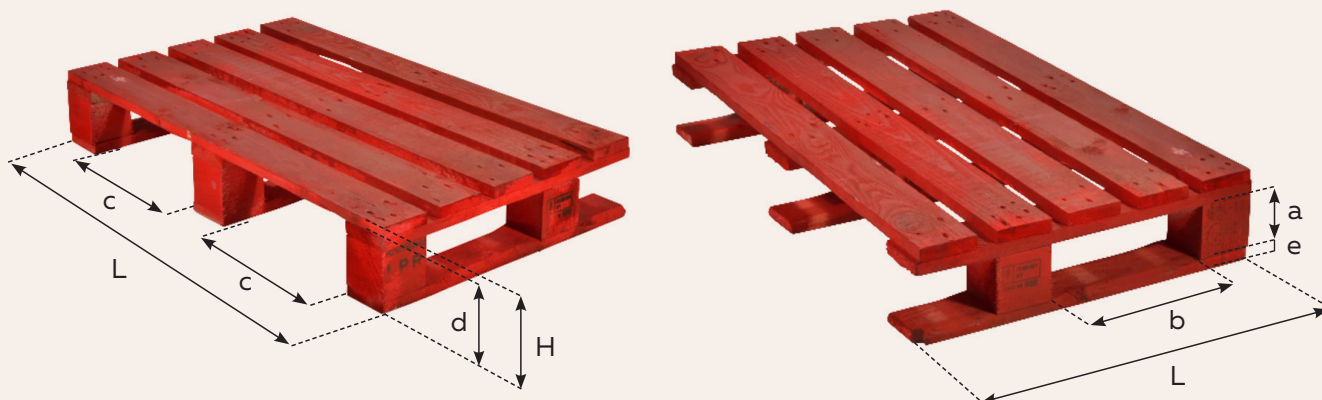

PALETTE BOIS DP610

600 mm x 1000 mm

(8003) 0 358946 000007 4

Photos non contractuelles

Caractéristiques

- > Palette locative polyvalente, adaptée aux systèmes de production et stockage automatisés.
- > Compatible avec tous les équipements standards de manutention (palette 4 entrées).
- > Pour son pool de palettes, LPR n'utilise que des essences bois de qualité dont l'origine est contrôlée. Le bois utilisé provient de forêts certifiées. Suppression de plots agglomérés sur notre pool de palettes depuis 2010.
- > Facilement identifiable par sa peinture rouge hydrosoluble appliquée sur le pourtour, fournie par un partenaire agréé.
- > Les palettes LPR, neuves ou réparées, sont conformes aux normes applicables aux palettes en bois. Elles sont contrôlées unitairement à chaque rotation, et le cas échéant, remises en état selon des exigences clairement spécifiées.

Spécifications

DP610 - Taille nominale & tolérance (mm)						
	L	L	H	a	b	c
Nominale	1000,0	600,0	161,0	95,0	275,0	350,0
Tolérance	±10	±10	±10	-	-	-

Poids moyen : 16 kg

Charge nominale : 600kg

Géométrie : 3semelles, 4 entrées