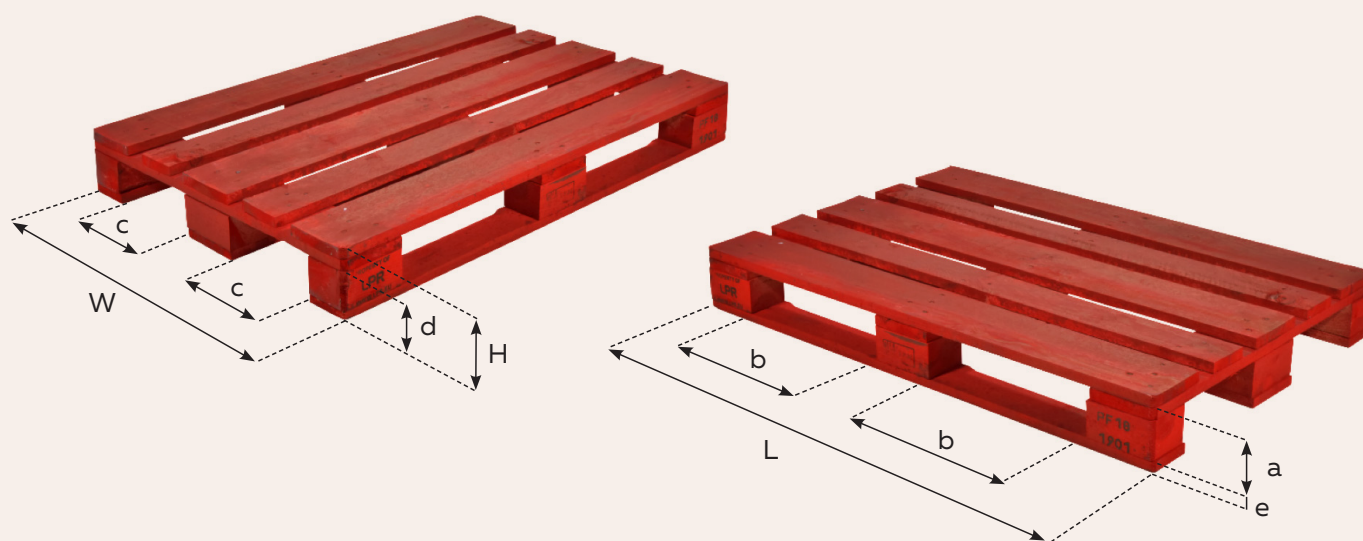

PALETTE BOIS PRO80

800 mm x 1200 mm

(8003) 0 358946 000001 2

Photos non contractuelles

Caractéristiques

- > Palette locative polyvalente, adaptée aux systèmes de production et stockage automatisés.
- > Compatible avec tous les équipements standards de manutention (palette 4 entrées).
- > Pour son pool de palettes, LPR n'utilise que des essences bois de qualité dont l'origine est contrôlée. Le bois utilisé provient de forêts certifiées. Suppression de plots agglomérés sur notre pool de palettes depuis 2010.
- > Facilement identifiable par sa peinture rouge hydrosoluble appliquée sur le pourtour, fournie par un partenaire agréé.
- > Les palettes LPR, neuves ou réparées, sont conformes aux normes applicables aux palettes en bois. Elles sont contrôlées unitairement à chaque rotation, et le cas échéant, remises en état selon des exigences clairement spécifiées.

Spécifications

PRO80 - Taille nominale & tolérance (mm)

	L	L	H	a	b	c
Nominale	1200,0	800,0	144,0	100,0	382,5	227,5
Tolérance	±10	±10	±10	-	-	-

Poids moyen : 25 kg

Charge nominale : 1000kg

Géométrie : 3semelles, 4 entrées