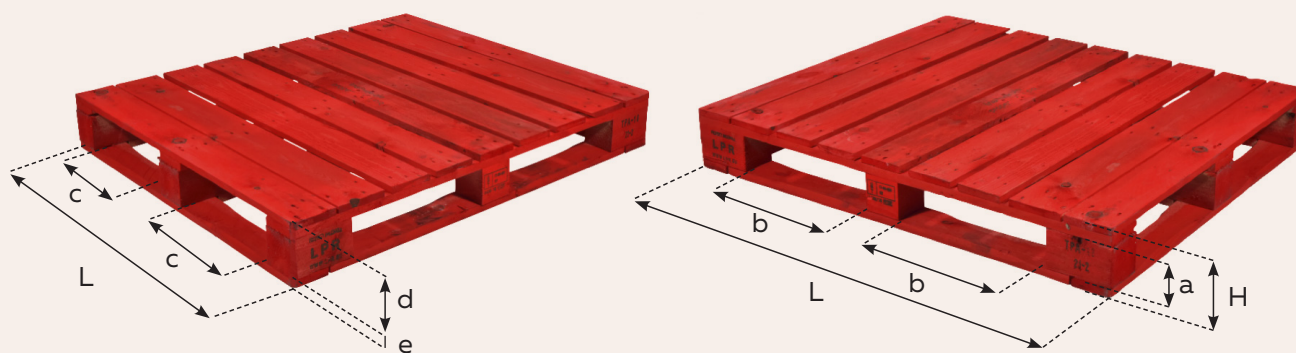

PALETTE BOIS UK100

1000 mm x 1200 mm

Photos non contractuelles

Caractéristiques

- > Palette locative polyvalente, adaptée aux systèmes de production et stockage automatisés.
- > Compatible avec tous les équipements standards de manutention (palette 4 entrées).
- > Pour son pool de palettes, LPR n'utilise que des essences bois de qualité dont l'origine est contrôlée. Le bois utilisé provient de forêts certifiées. Suppression de plots agglomérés sur notre pool de palettes depuis 2010.
- > Facilement identifiable par sa peinture rouge hydrosoluble appliquée sur le pourtour, fournie par un partenaire agréé.
- > Les palettes LPR, neuves ou réparées, sont conformes aux normes applicables aux palettes en bois. Elles sont contrôlées unitairement à chaque rotation, et le cas échéant, remises en état selon des exigences clairement spécifiées.

Spécifications

UK100 - Taille nominale et tolérance (mm)

	L	L	H	a	b	c
Nominale	1200,0	1000,0	162,0	95,0	392,5	357,5
Tolérance	±10	±10	±10	-	-	-

Poids moyen : 29 kg

Charge nominale : 1200kg

Géométrie : 5semelles, 4 entrées