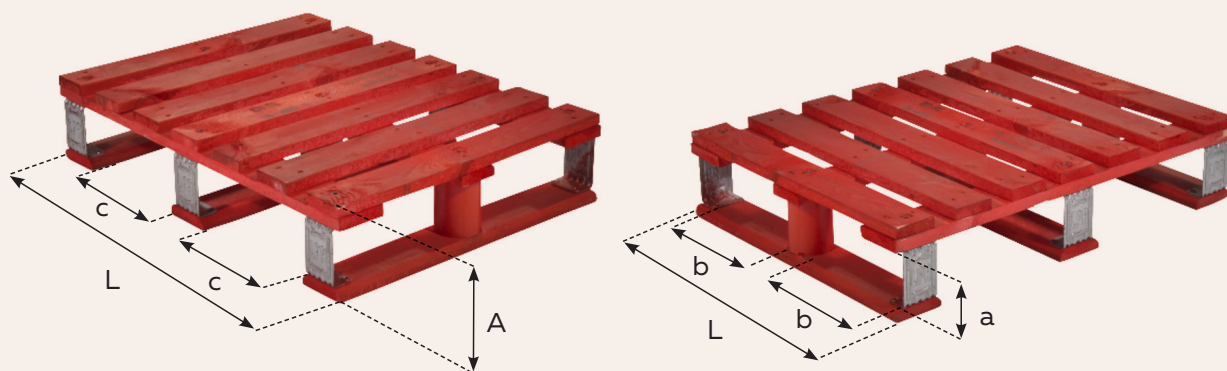

PALLET DÜSSELDORFER DU608

600 mm x 800 mm

(8003) 0 358946 000013 5

Foto non contrattuali

Caratteristiche

- > Un pallet di uso generico e specificatamente adatto per l'utilizzo su linee produttive automatizzate e sistemi di stoccaggio
- > Può essere utilizzato con tutti i mezzi di movimentazione standard (ingresso 4-vie)
- > LPR utilizza solo materiali di qualità e controlla la provenienza del legno presso i propri fornitori. Il legno proviene da foreste certificate PEFC. Dal 2010 non sono più presenti i blocchi in agglomerato.
- > Ogni pallet LPR è ispezionato e, quando necessario, riparato dopo ogni spedizione rispettando gli alti standard qualitativi LPR
- > Possono essere facilmente identificati in base allo specifico colore rosso a base d'acqua evidenziato su tutti i lati del pallet, prodotto dal nostro fornitore certificato.
- > I pallet LPR, nuovi o riparati rispettano gli standard applicati ai pallet in legno e sono singolarmente controllati ad ogni rotazione.

Specificazioni

DU608 - Dimensioni nominali del pallet e tolleranza (mm)

	L	L	A	a	b	c
Nominale	800,0	600,0	163,0	100,0	257,0	253,0
Tolleranza	±10	±10	±10	-	-	-

Peso medio : 14 kg

Portata nominale : 500kg

Geometria : 3 punti d'appoggio a 4 vie