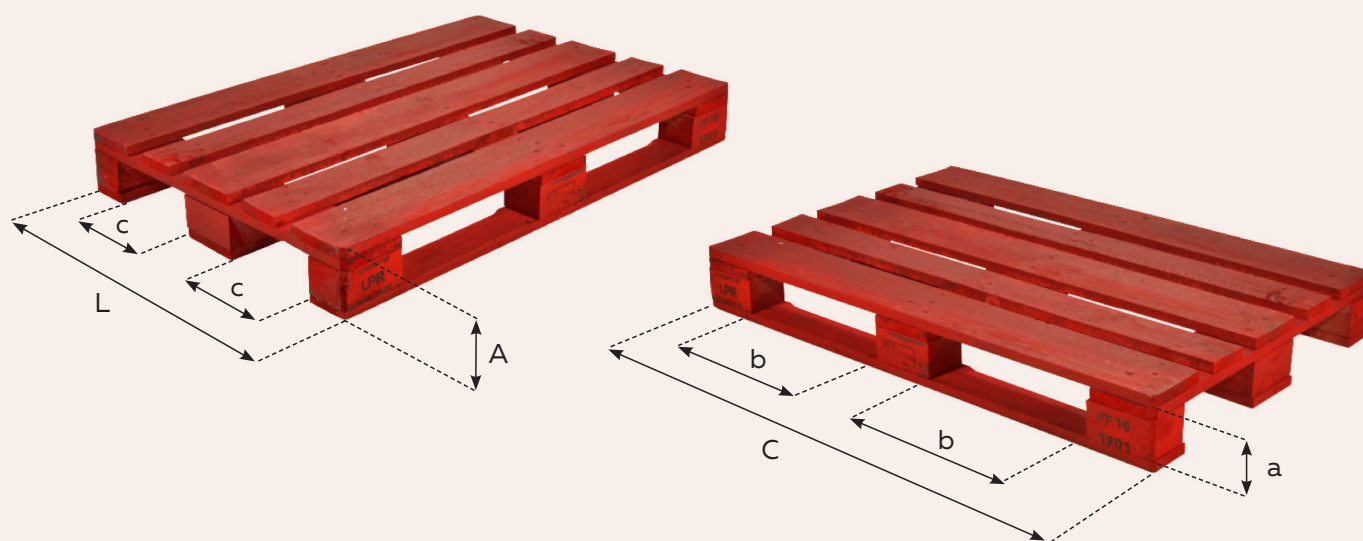

PALETE DE MADEIRA PRO80

800 mm x 1200 mm

(8003) 0 358946 000001 2

Fotos não contractuais

Together towards a sustainable future

Características

- > Uma palete de uso geral, indicada para pequenas unidades de carga e armazenagem/exposição interior e lojas, especificamente apropriada para sistemas de produção e armazenagem automatizados, fruto de uma resistência e geometria melhorada, através da utilização de blocos/tacos de aço resistente.
- > Pode ser utilizada por todos os equipamentos de movimentação standard (4-entradas).
- > A LPR utiliza apenas madeira de qualidade, controlando toda a origem da madeira do seu pool de paletes. A madeira provém de florestas com certificação PEFC. A LPR não utiliza tacos aglomerados, desde 2010
- > Cada palete LPR é inspecionada e - quando necessário - reparada após cada utilização de acordo com os elevados padrões de qualidade da LPR.
- > Podem ser facilmente identificadas através da sua cor vermelha, pintada com tinta de água em toda a sua periferia, fornecida pelo nosso fornecedor aprovado Sherwin Williams.
- > As paletes LPR cumprem com as normas aplicáveis às paletes de madeira.

Especificações

PR080 - Dimensões e tolerâncias nominais das paletes (mm)

	C	L	A	a	b	c
Nominal	1200,0	800,0	144,0	100,0	382,5	227,5
Tolerância	±10	±10	±10	-	-	-

Peso médio : 25 kg

Carga nominal : 1 000kg

Geometria : 3 patines, 4 entradas