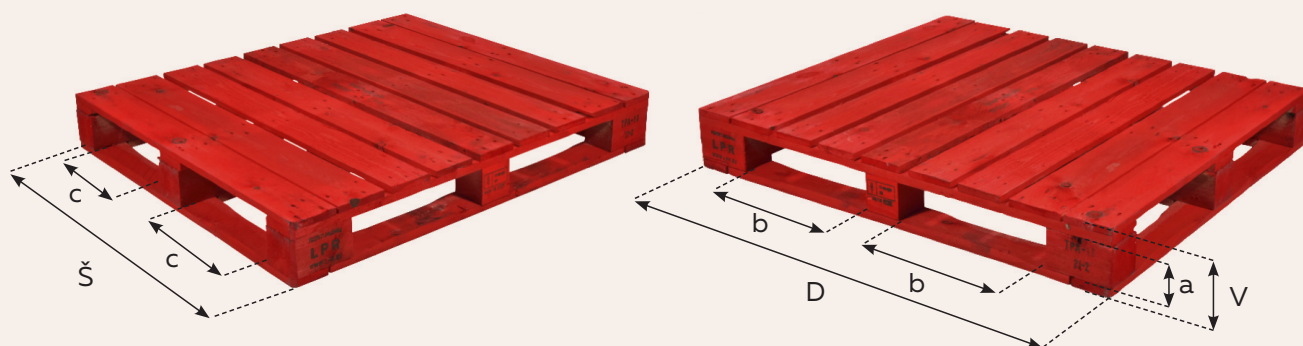

DREVENÁ PALETA UK100

1000 mm x 1200 mm

Nezmluvné obrázky

Vlastnosti

- > Univerzálna paleta, ktorá je vhodná predovšetkým pre automatizované výrobné a skladovacie systémy.
- > Môže sa používať so všetkými štandardnými manipulačnými zariadeniami (vstup zo 4 strán).
- > Spoločnosť LPR používa iba kvalitné dreveniny a kontroluje pôvod dreva pre svoje palety. Drevo pochádza z lesov certifikovaných PEFC. Žiadne kompozitné bloky od roku 2010.
- > Každá paleta LPR je skontrolovaná a v prípade potreby opravená v každom cykle, v súlade s normami kvality LPR.
- > Dajú sa jednoducho identifikovať vďaka vo vode rozpustnej červenej farbe, umiestnenej na všetkých stranách paliet, dodávanej schváleným dodávateľom.
- > Každá paleta LPR, nová alebo opravená, spĺňa normy platné pre drevené palety. Pred každým použitím sa skontrolujú a v prípade potreby sa opravujú, v súlade s jasne špecifikovanými požiadavkami.

Špecifikácie

UK100 - Rozmery a tolerancie paliet (mm)

	D	Š	V	a	b	c
Rozmery	1200,0	1000,0	162,0	95,0	392,5	357,5
Tolerancie	±10	±10	±10	-	-	-

Priemerná hmotnosť: 29 kg

Nominálna záťaž: 1 200kg

Geometria: 5 spodných dosiek, prístup zo 4 strán